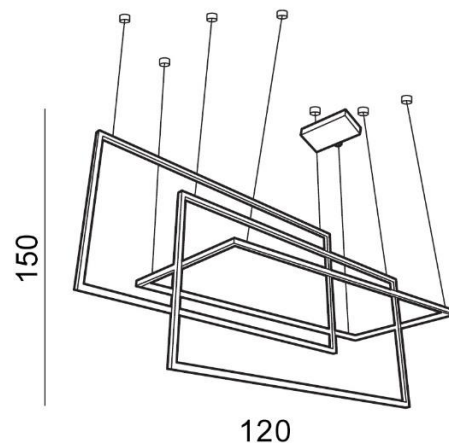

TORINO HOLDING S.A.
Strzeszyńska 33, 60-479 Poznań,
biuro@lampy.it www.azzardolighting.com

METRIC PENDANT

RODZAJ / TYPE : WISZĄCA / PENDANT

ŹRÓDŁO ŚWIATŁA / SOURCE : LED 135W

	Black	AZ2914	5901238429142
	White	AZ2915	5901238429159

PARAMETRY ŹRÓDŁA ŚWIATŁA / LIGHTING PARAMETERS:

BUDOWA / CONSTRUCTION :	ILOŚĆ / QUANTITY	MATERIAŁ / MATERIAL	KOLOR / COLOR
• konstrukcja / type	1	aluminium / akryl / aluminum / acryl	-
• klosz / shade	3	aluminium / akryl / aluminum / acryl	-
• podsufitka / ceiling base	1	aluminium / aluminum	-
• punkt zaczepu / fixing point	8	aluminium / aluminum	-

WYMIARY / DIMENSION (cm) :	WYSOKOŚĆ / HEIGHT	ŚREDNICA / SZEROKOŚĆ DIAMETER / WIDTH	DŁUGOŚĆ / LENGTH
• lampa / lamp	150	120	50
• klosz / shade	50	110	1,5
• podsufitka / ceiling base	4,5	25	14
• punkt zaczepu / fixing point	3,5	4	-
• regulacja wysokości / height adjustment	tak / yes	-	-

WYPOSAŻENIE / EQUIPMENT :	RODZAJ / TYPE	DŁUGOŚĆ / LENGTH	KOLOR / COLOR
• instrukcja montażu / installation instruction	w zestawie / included	-	-
• zestaw montażowy / mounting kit	w zestawie / included	-	-
OPAKOWANIE / PACKAGE (cm) :	KARTON / BOX 1	KARTON / BOX 2	KARTON / BOX 3
• wysokość / height	11	-	-
• szerokość / width	59	-	-
• głębokość / depth	118	-	-
• waga brutto (kg) / gross weight	6,4	-	-
• waga netto (kg) / net weight	5,8	-	-