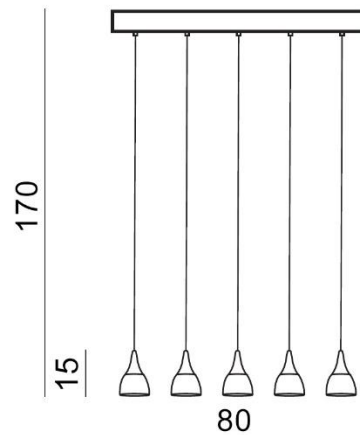

TORINO HOLDING S.A.
Strzeszyńska 33, 60-479 Poznań,
biuro@lampy.it www.azzardolighting.com

DALMATIA 5

RODZAJ / TYPE : WISZĄCA / PENDANT

ŹRÓDŁO ŚWIATŁA / SOURCE : LED 25W

	Black	AZ2910	5901238429104
	White	AZ2848	5901238428480

PARAMETRY ŹRÓDŁA ŚWIATŁA / LIGHTING PARAMETERS:

BUDOWA / CONSTRUCTION :	ILOŚĆ / QUANTITY	MATERIAŁ / MATERIAL	KOLOR / COLOR
• konstrukcja / type	1	aluminium / akryl / aluminum / acryl	-
• klosz / shade	5	aluminium / akryl / aluminum / acryl	-
• podsufitka / ceiling base	1	aluminium / aluminum	-

WYMIARY / DIMENSION (cm) :	WYSOKOŚĆ / HEIGHT	ŚREDNICA / SZEROKOŚĆ / DIAMETER / WIDTH	DŁUGOŚĆ / LENGTH
• lampa / lamp	170	80	10
• klosz / shade	15	9,5	-
• podsufitka / ceiling base	4,5	80	10
• regulacja wysokości / height adjustment	tak / yes	-	-

WYPOSAŻENIE / EQUIPMENT :	RODZAJ / TYPE	DŁUGOŚĆ / LENGTH	KOLOR / COLOR
• instrukcja montażu / instruction	w zestawie / included	-	-
• zestaw montażowy / mounting kit	w zestawie / included	-	-

OPAKOWANIE / PACKAGE (cm) :	KARTON / BOX 1	KARTON / BOX 2	KARTON / BOX 3
• wysokość / height	17	-	-
• szerokość / width	87	-	-
• głębokość / depth	31	-	-
• waga brutto (kg) / gross weight	5,3	-	-
• waga netto (kg) / net weight	4,8	-	-