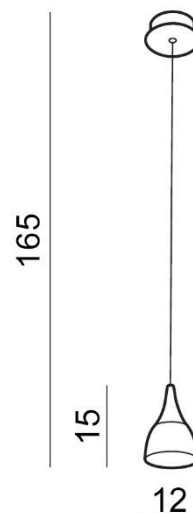

## DALMATIA 1

RODZAJ / TYPE : WISZĄCA / PENDANT

ŹRÓDŁO ŚWIATŁA / SOURCE : LED 5W

	Black	AZ2847	5901238428473
	White	AZ2909	5901238429098

### PARAMETRY ŹRÓDŁA ŚWIATŁA / LIGHTING PARAMETERS:

BUDOWA / CONSTRUCTION :	ILOŚĆ / QUANTITY	MATERIAŁ / MATERIAL	KOLOR / COLOR
• konstrukcja / type	1	aluminium / akryl / aluminum / acryl	-
• klosz / shade	1	aluminium / akryl / aluminum / acryl	-
• podsufitka / ceiling base	1	aluminium / aluminum	-

WYMIARY / DIMENSION (cm) :	WYSOKOŚĆ / HEIGHT	ŚREDNICA / SZEROKOŚĆ / DIAMETER / WIDTH	DŁUGOŚĆ / LENGTH
• lampa / lamp	165	12	-
• klosz / shade	15	9,5	-
• podsufitka / ceiling base	3	12	-
• regulacja wysokości / height adjustment	tak / yes		