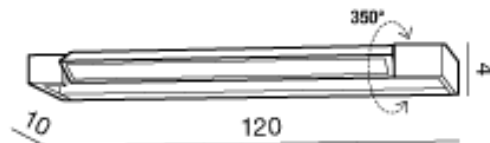

PARAMETRY ŹRÓDŁA ŚWIATŁA / LIGHTING PARAMETERS:

BUDOWA / CONSTRUCTION :	ILOŚĆ / QUANTITY	MATERIAŁ / MATERIAL	KOLOR / COLOR
• konstrukcja / type	1	aluminium / szkło / aluminum glass	-

WYMIARY / DIMENSION (cm) :	WYSOKOŚĆ / HEIGHT	ŚREDNICA / SZEROKOŚĆ / DIAMETER / WIDTH	DŁUGOŚĆ / LENGTH
• lampa / lamp	4	120	10
• kierunek źródła światła jest regulowany / direction of the light source is ajustable	tak / yes	-	-

WYPOSAŻENIE / EQUIPMENT :	RODZAJ / TYPE	DŁUGOŚĆ / LENGTH	KOLOR / COLOR
• instrukcja montażu / instruction	w zestawie / included	-	-
• zestaw montażowy / mounting kit	w zestawie / included	-	-

OPAKOWANIE / PACKAGE (cm) :	KARTON 1 / BOX 1	KARTON 2 / BOX 2	KARTON 3 / BOX 3
• wysokość / height	9	-	-
• szerokość / width	127	-	-
• głębokość / depth	17	-	-
• waga brutto (kg) / gross weight	3	-	-
• waga netto (kg) / net weight	2,7	-	-