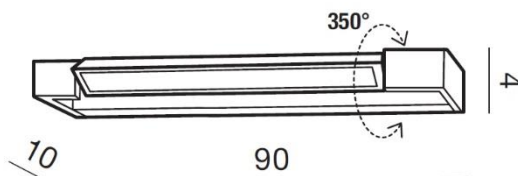

DALI 90 4000K

RODZAJ / TYPE : KINKIET / WALL

ŹRÓDŁO ŚWIATŁA / SOURCE : LED 24 W

	Black	AZ2897	5901238428978
	White	AZ2795	5901238427957

PARAMETRY ŹRÓDŁA ŚWIATŁA / LIGHTING PARAMETERS:

Rotation 350°	4000K	230V	IP 44	RA ≥80	LED int	2880 lumens
-------------------------	--------------	-------------	--------------	---------------	----------------	--------------------

BUDOWA / CONSTRUCTION :	ILOŚĆ / QUANTITY	MATERIAŁ / MATERIAL	KOLOR / COLOR
• konstrukcja / type	1	aluminium / szkło / aluminum / glass	-

WYMIARY / DIMENSION (cm) :	WYSOKOŚĆ / HEIGHT	ŚREDNICA /SZEROKOŚĆ DIAMETER / WIDTH	DŁUGOŚĆ / LENGTH
• lampa / lamp	4	90	10
• kierunek źródła światła jest regulowany / direction of the light source is ajustable	tak / yes	-	-

WYPOSAŻENIE / EQUIPMENT :	RODZAJ / TYPE	DŁUGOŚĆ / LENGTH	KOLOR / COLOR
• instrukcja montażu / instruction	w zestawie / included	-	-
• zestaw montażowy/ mounting kit	w zestawie / included	-	-

OPAKOWANIE / PACKAGE (cm) :	KARTON / BOX 1	KARTON / BOX 2	KARTON / BOX 3
• wysokość / height	8	-	-
• szerokość / width	95	-	-
• głębokość / depth	16	-	-
• waga brutto (kg) / gross weight	2,3	-	-
• waga netto (kg) / net weight	2	-	-