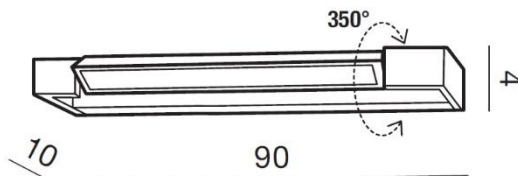

DALI 90 3000K

RODZAJ / TYPE : KINKIET / WALL

ŹRÓDŁO ŚWIATŁA / SOURCE : LED 24 W

	Black	AZ2896	5901238428961
	White	AZ2794	5901238427940

PARAMETRY ŹRÓDŁA ŚWIATŁA / LIGHTING PARAMETERS:

Rotation 350°	3000K	230V	IP 44	RA ≥80	LED int	2880 lumens
-------------------------	--------------	-------------	--------------	---------------	----------------	--------------------

BUDOWA / CONSTRUCTION :	ILOŚĆ / QUANTITY	MATERIAŁ / MATERIAL	KOLOR / COLOR
• konstrukcja / type	1	aluminium / szkło / aluminum / glass	-

WYMIARY / DIMENSION (cm) :	WYSOKOŚĆ / HEIGHT	ŚREDNICA / SZEROKOŚĆ DIAMETER / WIDTH	DŁUGOŚĆ / LENGTH
• lampa / lamp	4	90	10
• kierunek źródła światła jest regulowany / direction of the light source is ajustable	tak / yes	-	-

WYPOSAŻENIE / EQUIPMENT :	RODZAJ / TYPE	DŁUGOŚĆ / LENGTH	KOLOR / COLOR
• instrukcja montażu / instruction	w zestawie / included	-	-
• zestaw montażowy / mounting kit	w zestawie / included	-	-

OPAKOWANIE / PACKAGE (cm) :	KARTON / BOX 1	KARTON / BOX 2	KARTON / BOX 3
• wysokość / height	8	-	-
• szerokość / width	95	-	-
• głębokość / depth	16	-	-
• waga brutto (kg) / gross weight	2,3	-	-
• waga netto (kg) / net weight	2	-	-