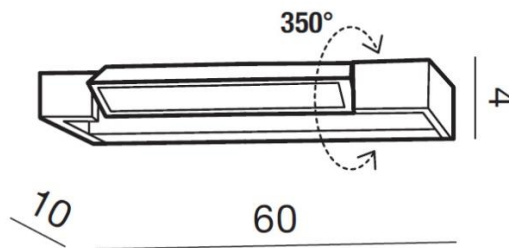

TORINO HOLDING S.A.
Strzeszyńska 33, 60-479 Poznań,
biuro@lampy.it www.azzardolighting.com

DALI 60 4000K

RODZAJ / TYPE : KINKIET / WALL

ŹRÓDŁO ŚWIATŁA / SOURCE : LED 18W

	Black	AZ2895	5901238428954
	White	AZ2793	5901238427933

PARAMETRY ŹRÓDŁA ŚWIATŁA / LIGHTING PARAMETERS:

Rotation 350°	4000K	230V	IP 44	RA ≥80	LED int	2160 lumens

BUDOWA / CONSTRUCTION :	ILOŚĆ / QUANTITY	MATERIAŁ / MATERIAL	KOLOR / COLOR
• konstrukcja / type	1	aluminium / szkło / aluminum / glass	-

WYMIARY / DIMENSION (cm) :	WYSOKOŚĆ / HEIGHT	ŚREDNICA / SZEROKOŚĆ DIAMETER / WIDTH	DŁUGOŚĆ / LENGTH
• lampa / lamp	4	60	10
• kierunek źródła światła jest regulowany / direction of the light source is ajustable	tak / yes	-	-

WYPOSAŻENIE / EQUIPMENT :	RODZAJ / TYPE	DŁUGOŚĆ / LENGTH	KOLOR / COLOR
• instrukcja montażu / instruction	w zestawie / included	-	-
• zestaw montażowy / mounting kit	w zestawie / included	-	-

OPAKOWANIE / PACKAGE (cm) :	KARTON / BOX 1	KARTON / BOX 2	KARTON / BOX 3
• wysokość / height	8	-	-
• szerokość / width	64	-	-
• głębokość / depth	14	-	-
• waga brutto (kg) / gross weight	1,6	-	-
• waga netto (kg) / net weight	1,4	-	-

Powyższe dane mają jedynie charakter informacyjny. Rzeczywiste dane mogą się nieznacznie różnić ze względu na proces produkcyjny. TORINO HOLDING zastrzega sobie prawo do zmiany przedstawianych materiałów i parametrów technicznych produktów bez wcześniejszego powiadomienia.

Aktualizacja: 06.08.2020