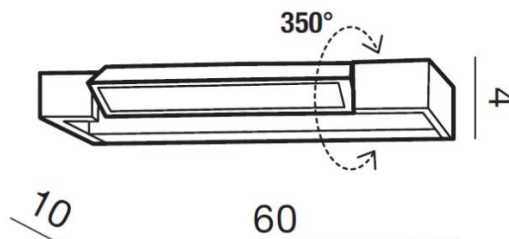

TORINO HOLDING S.A.
Strzeszyńska 33, 60-479 Poznań,
biuro@lampy.it www.azzardolighting.com

DALI 60 3000K

RODZAJ / TYPE : KINKIET / WALL

ŹRÓDŁO ŚWIATŁA / SOURCE : LED 18W

	Black	AZ2894	5901238428947
	White	AZ2792	5901238427926

PARAMETRY ŹRÓDŁA ŚWIATŁA / LIGHTING PARAMETERS:

Rotation 350°	3000K	230V	IP 44	RA ≥80	LED int	2160 lumens

BUDOWA / CONSTRUCTION :	ILOŚĆ / QUANTITY	MATERIAŁ / MATERIAL	KOLOR / COLOR
• konstrukcja / type	1	aluminium / szkło / aluminum / glass	-

WYMIARY / DIMENSION (cm) :	WYSOKOŚĆ / HEIGHT	ŚREDNICA / SZEROKOŚĆ / DIAMETER / WIDTH	DŁUGOŚĆ / LENGTH
• lampa / lamp	4	60	10
• kierunek źródła światła jest regulowany / direction of the light source is adjustable	tak / yes	-	-

WYPOSAŻENIE / EQUIPMENT :	RODZAJ / TYPE	DŁUGOŚĆ / LENGTH	KOLOR / COLOR
• instrukcja montażu / instruction	w zestawie / included	-	-
• zestaw montażowy / mounting kit	w zestawie / included	-	-

OPAKOWANIE / PACKAGE (cm) :	KARTON / BOX 1	KARTON / BOX 2	KARTON / BOX 3
• wysokość / height	8	-	-
• szerokość / width	64	-	-
• głębokość / depth	14	-	-
• waga brutto (kg) / gross weight	1,6	-	-
• waga netto (kg) / net weight	1,4	-	-

Powyższe dane mają jedynie charakter informacyjny. Rzeczywiste dane mogą się nieznacznie różnić ze względu na proces produkcyjny. TORINO HOLDING zastrzega sobie prawo do zmiany przedstawianych materiałów i parametrów technicznych produktów bez wcześniejszego powiadomienia.

Aktualizacja: 06.08.2020