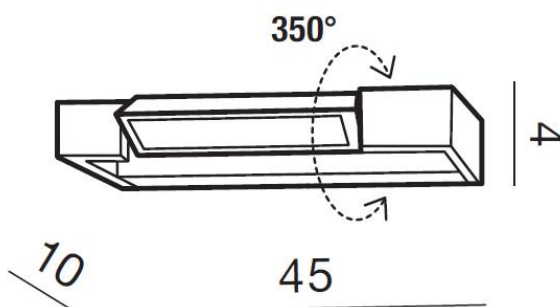

### PARAMETRY ŹRÓDŁA ŚWIATŁA / LIGHTING PARAMETERS:

BUDOWA / CONSTRUCTION :	ILOŚĆ / QUANTITY	MATERIAŁ / MATERIAL	KOLOR / COLOR
• konstrukcja / type	1	aluminium / szkło / aluminum / glass	-

WYMIARY / DIMENSION (cm) :	WYSOKOŚĆ / HEIGHT	ŚREDNICA / SZEROKOŚĆ / DIAMETER / WIDTH	DŁUGOŚĆ / LENGTH
• lampa / lamp	4	45	10
• kierunek źródła światła jest regulowany / direction of the light source is adjustable	tak / yes	-	-

WYPOSAŻENIE / EQUIPMENT :	RODZAJ / TYPE	DŁUGOŚĆ / LENGTH	KOLOR / COLOR
• instrukcja montażu / instruction	w zestawie / included	-	-
• zestaw montażowy / mounting kit	w zestawie / included	-	-

OPAKOWANIE / PACKAGE (cm) :	KARTON / BOX 1	KARTON / BOX 2	KARTON / BOX 3
• wysokość / height	8	-	-
• szerokość / width	49	-	-
• głębokość / depth	14	-	-
• waga brutto (kg) / gross weight	1,3	-	-
• waga netto (kg) / net weight	1,2	-	-