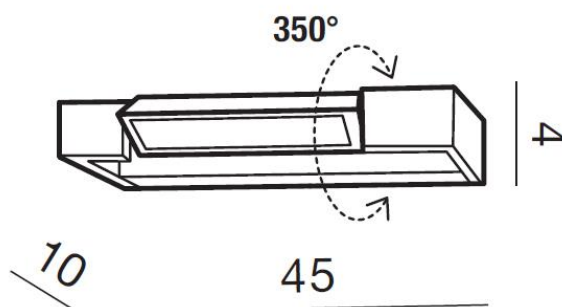

TORINO HOLDING S.A.
Strzeszyńska 33, 60-479 Poznań,
biuro@lampy.it www.azzardolighting.com

DALI 45 3000K

RODZAJ / TYPE : KINKIET / WALL

ŹRÓDŁO ŚWIATŁA / SOURCE : LED 12 W

	Black	AZ2892	5901238428923
	White	AZ2790	5901238427902

PARAMETRY ŹRÓDŁA ŚWIATŁA / LIGHTING PARAMETERS:

Rotation 350°	1440 lumens	230V	IP 44	RA ≥80	LED int	3000K

BUDOWA / CONSTRUCTION :	ILOŚĆ / QUANTITY	MATERIAŁ / MATERIAL	KOLOR / COLOR
• konstrukcja / type	1	aluminium / szkło / aluminium / glass	-

WYMIARY / DIMENSION (cm) :	WYSOKOŚĆ / HEIGHT	ŚREDNICA / SZEROKOŚĆ / DIAMETER / WIDTH	DŁUGOŚĆ / LENGTH
• lampa / lamp	4	45	10
• kierunek źródła światła jest regulowany / direction of the light source is adjustable	tak / yes	-	-

WYPOSAŻENIE / EQUIPMENT :	RODZAJ / TYPE	DŁUGOŚĆ / LENGTH	KOLOR / COLOR
• instrukcja montażu / instruction	w zestawie / included	-	-
• zestaw montażowy / mounting kit	w zestawie / included	-	-

OPAKOWANIE / PACKAGE (cm) :	KARTON / BOX 1	KARTON / BOX 2	KARTON / BOX 3
• wysokość / height	8	-	-
• szerokość / width	49	-	-
• głębokość / depth	14	-	-
• waga brutto (kg) / gross weight	1,3	-	-
• waga netto (kg) / net weight	1,2	-	-

Powyższe dane mają jedynie charakter informacyjny. Rzeczywiste dane mogą się nieznacznie różnić ze względu na proces produkcyjny. TORINO HOLDING zastrzega sobie prawo do zmiany przedstawianych materiałów i parametrów technicznych produktów bez wcześniejszego powiadomienia.

Aktualizacja: 06.08.2020