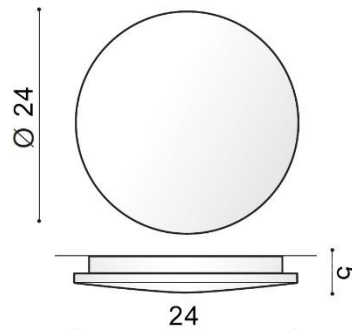

TORINO HOLDING S.A.
Strzeszyńska 33, 60-479 Poznań,
biuro@lampy.it www.azzardolighting.com

ANCONA L

RODZAJ / TYPE : KINKIET / WALL

ŹRÓDŁO ŚWIATŁA / SOURCE : LED 24W

	White	AZ2853	5901238428534
	Black	AZ2852	5901238428527

WYMIARY / DIMENSION (cm) :	WYSOKOŚĆ / HEIGHT	ŚREDNICA / SZEROKOŚĆ DIAMETER / WIDTH	DŁUGOŚĆ / LENGTH
• lampa / lamp	24	24	5

WYPOSAŻENIE / EQUIPMENT :	RODZAJ / TYPE	DŁUGOŚĆ / LENGTH	KOLOR / COLOR
• instrukcja montażu / instruction	w zestawie / included	-	-
• zestaw montażowy / mounting kit	w zestawie / included	-	-

OPAKOWANIE / PACKAGE (cm) :	KARTON 1 / BOX 1	KARTON 2 / BOX 2	KARTON 3 / BOX 3
• wysokość / height	8	-	-
• szerokość / width	28	-	-
• głębokość / depth	28	-	-
• waga brutto (kg) / gross weight	1,6	-	-
• waga netto (kg) / net weight	1,4	-	-