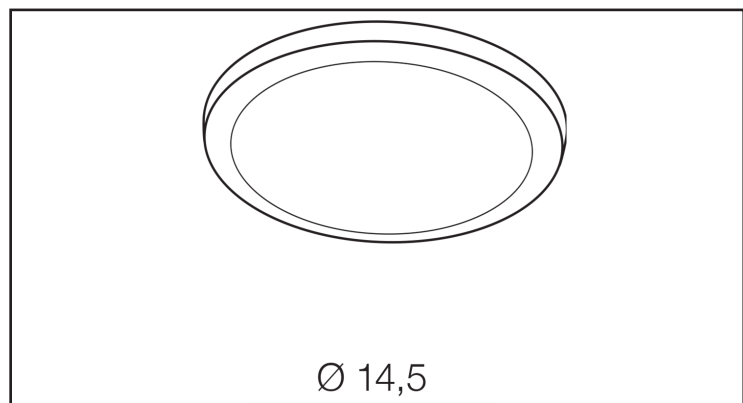

NAPIĘCIE / POWER	230V
MOC / POWER	12W
BARWA ŚWIATŁA / KELVINS	4000
WSPÓŁCZYNNIK ODDAWANIA BARW / RA	≤ 80
KĄT ŚWIECENIA / BEAM ANGLE	0
LUMENY / LUMENS	1000lm
GR. ENERGETYCZNA / ENERGY EFFICIENCY	G
REGULACJA NATĘŻENIA ŚWIATŁA / DIMMABLE	N/A
REGULACJA BARWY ŚWIATŁA / CCT	N/A
KOLOR ŚWIATŁA / RGB	N/A
STEROWANA Z APLIKACJI / SMART	N/A
PILOT / REMOTE CONTROL	N/A
PRZEŁĄCZNIK / SWITCH	N/A

BUDOWA / CONSTRUCTION

	ILOŚĆ / QUANTITY	MATERIAŁ / MATERIAL	KOLOR / COLOR
KONSTRUKCJA / TYPE	1	Aluminium / Acryl	Black

WYMIARY / DIMENSION [cm]

KONSTRUKCJA / TYPE

WYSOKOŚĆ / HEIGHT	2
ŚREDNICA / DIAMETER	15
SZEROKOŚĆ / WIDTH	N/A