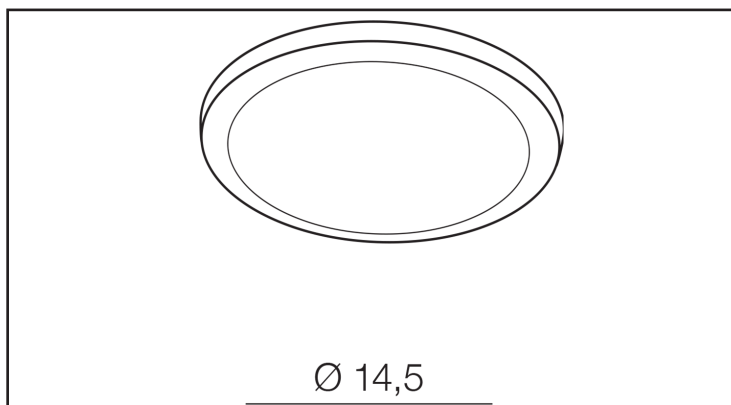

SLIM ROUND 15 4000K CHROME

KOLOR / COLOR	Chrome
KOD / CODE	AZ2841
EAN	5901238428411
RODZAJ / TYPE	Downlight
IP	IP44
POCHYLENIE / TILT	N/A
ROTACJA / ROTATION	N/A
LED ZINTEGROWANY / LED INTEGRATED	

PARAMETRY TECHNICZNE / TECHNICAL DATA

NAPIĘCIE / POWER	230V
MOC / POWER	12W
BARWA ŚWIATŁA / KELVINS	4000
WSPÓŁCZYNNIK ODDAWANIA BARW / RA	≤ 80
KĄT ŚWIECENIA / BEAM ANGLE	0
LUMENY / LUMENS	1000lm
GR. ENERGETYCZNA / ENERGY EFFICIENCY	G
REGULACJA NATĘŻENIA ŚWIATŁA / DIMMABLE	N/A
REGULACJA BARWY ŚWIATŁA / CCT	N/A
KOLOR ŚWIATŁA / RGB	N/A
STEROWANA Z APLIKACJI / SMART	N/A
PILOT / REMOTE CONTROL	N/A
PRZEŁĄCZNIK / SWITCH	N/A

BUDOWA / CONSTRUCTION

	ILOŚĆ / QUANTITY	MATERIAŁ / MATERIAL	KOLOR / COLOR
KONSTRUKCJA / TYPE	1	Aluminium / Acryl	Chrome

WYMIARY / DIMENSION [cm]

KONSTRUKCJA / TYPE

WYSOKOŚĆ / HEIGHT	2
ŚREDNICA / DIAMETER	15
SZEROKOŚĆ / WIDTH	N/A