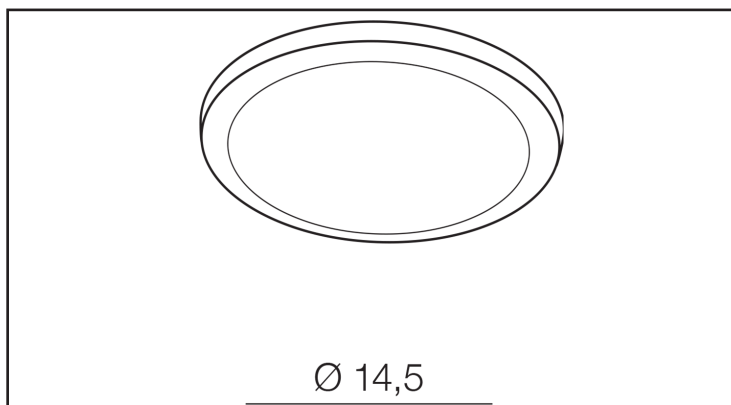

**SLIM ROUND 15 3000K WHITE**

<b>KOLOR / COLOR</b>	White
<b>KOD / CODE</b>	AZ2839
<b>EAN</b>	5901238428398
<b>RODZAJ / TYPE</b>	Downlight
<b>IP</b>	IP44
<b>POCHYLENIE / TILT</b>	N/A
<b>ROTACJA / ROTATION</b>	N/A
<b>LED ZINTEGROWANY / LED INTEGRATED</b>	

**PARAMETRY TECHNICZNE / TECHNICAL DATA**

<b>NAPIĘCIE / POWER</b>	230V
<b>MOC / POWER</b>	12W
<b>BARWA ŚWIATŁA / KELVINS</b>	3000
<b>WSPÓŁCZYNNIK ODDAWANIA BARW / RA</b>	≤ 80
<b>KĄT ŚWIECENIA / BEAM ANGLE</b>	0
<b>LUMENY / LUMENS</b>	1000lm
<b>GR. ENERGETYCZNA / ENERGY EFFICIENCY</b>	G
<b>REGULACJA NATĘŻENIA ŚWIATŁA / DIMMABLE</b>	N/A
<b>REGULACJA BARWY ŚWIATŁA / CCT</b>	N/A
<b>KOLOR ŚWIATŁA / RGB</b>	N/A
<b>STEROWANA Z APLIKACJI / SMART</b>	N/A
<b>PILOT / REMOTE CONTROL</b>	N/A
<b>PRZEŁĄCZNIK / SWITCH</b>	N/A

**BUDOWA / CONSTRUCTION**

	<b>ILOŚĆ / QUANTITY</b>	<b>MATERIAŁ / MATERIAL</b>	<b>KOLOR / COLOR</b>
<b>KONSTRUKCJA / TYPE</b>	1	Aluminium / Acryl	White

**WYMIARY / DIMENSION [cm]**

**KONSTRUKCJA / TYPE**

<b>WYSOKOŚĆ / HEIGHT</b>	2
<b>ŚREDNICA / DIAMETER</b>	15
<b>SZEROKOŚĆ / WIDTH</b>	N/A