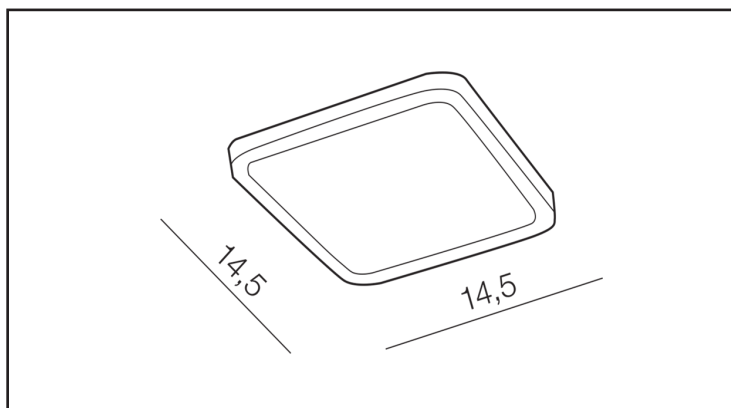

SLIM SQUARE 15 3000K WHITE

KOLOR / COLOR	White
KOD / CODE	AZ2837
EAN	5901238428374
RODZAJ / TYPE	Downlight
IP	IP44
POCHYLENIE / TILT	N/A
ROTACJA / ROTATION	N/A
LED ZINTEGROWANY / LED INTEGRATED	

PARAMETRY TECHNICZNE / TECHNICAL DATA

NAPIĘCIE / POWER	230V
MOC / POWER	12W
BARWA ŚWIATŁA / KELVINS	3000
WSPÓŁCZYNNIK ODDAWANIA BARW / RA	≤ 80
KĄT ŚWIECENIA / BEAM ANGLE	0
LUMENY / LUMENS	1000lm
GR. ENERGETYCZNA / ENERGY EFFICIENCY	G
REGULACJA NATĘŻENIA ŚWIATŁA / DIMMABLE	N/A
REGULACJA BARWY ŚWIATŁA / CCT	N/A
KOLOR ŚWIATŁA / RGB	N/A
STEROWANA Z APLIKACJI / SMART	N/A
PILOT / REMOTE CONTROL	N/A
PRZEŁĄCZNIK / SWITCH	N/A

BUDOWA / CONSTRUCTION

	ILOŚĆ / QUANTITY	MATERIAŁ / MATERIAL	KOLOR / COLOR
KONSTRUKCJA / TYPE	1	Aluminium / Acryl	White

WYMIARY / DIMENSION [cm]

KONSTRUKCJA / TYPE

WYSOKOŚĆ / HEIGHT	2
ŚREDNICA / DIAMETER	15
SZEROKOŚĆ / WIDTH	15

OPAKOWANIE / PACKAGE [cm]

	KARTON 1 / BOX 1
WYSOKOŚĆ / HEIGHT	4,0
SZEROKOŚĆ / WIDTH	19,5
GŁĘBOKOŚĆ / DEPTH	15,5
WAGA BRUTTO [KG] / GROSS WEIGHT	0,3
WAGA NETTO [KG] / NET WEIGHT	0,3

POZOSTAŁE / OTHERS