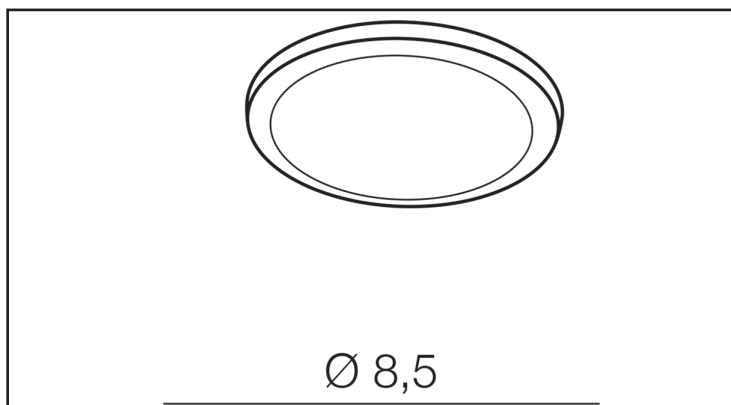

SLIM ROUND 15 4000K WHITE

KOLOR / COLOR	White
KOD / CODE	AZ2832
EAN	5901238428329
RODZAJ / TYPE	Downlight
IP	IP44
POCHYLENIE / TILT	N/A
ROTACJA / ROTATION	N/A
LED ZINTEGROWANY / LED INTEGRATED	

PARAMETRY TECHNICZNE / TECHNICAL DATA

NAPIĘCIE / POWER	230V
MOC / POWER	6W
BARWA ŚWIATŁA / KELVINS	4000
WSPÓŁCZYNNIK ODDAWANIA BARW / RA	≤ 80
KĄT ŚWIECENIA / BEAM ANGLE	0
LUMENY / LEMENS	500lm
GR. ENERGETYCZNA / ENERGY EFFICIENCY	G
REGULACJA NATĘŻENIA ŚWIATŁA / DIMMABLE	N/A
REGULACJA BARWY ŚWIATŁA / CCT	N/A
KOLOR ŚWIATŁA / RGB	N/A
STEROWANA Z APLIKACJI / SMART	N/A
PILOT / REMOTE CONTROL	N/A
PRZEŁĄCZNIK / SWITCH	N/A

BUDOWA / CONSTRUCTION

	ILOŚĆ / QUANTITY	MATERIAŁ / MATERIAL	KOLOR / COLOR
KONSTRUKCJA / TYPE	1	Aluminium / Acryl	White

WYMIARY / DIMENSION [cm]

KONSTRUKCJA / TYPE

WYSOKOŚĆ / HEIGHT	2
ŚREDNICA / DIAMETER	9
SZEROKOŚĆ / WIDTH	N/A