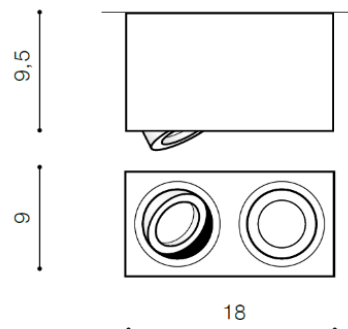

BRANT 2 SQUARE

RODZAJ / TYPE : PLAFON / PLAFON

ŹRÓDŁO ŚWIATŁA / SOURCE : GU10, 2 x Max 50W

	Black	AZ2827	5901238428275
	White	AZ2826	5901238428268

PARAMETRY ŹRÓDŁA ŚWIATŁA / LIGHTING PARAMETERS:

BUDOWA / CONSTRUCTION :	ILOŚĆ / QUANTITY	MATERIAŁ / MATERIAL	KOLOR / COLOR
• konstrukcja / type	1	aluminium / aluminum	-

WYMIARY / DIMENSION (cm) :	WYSOKOŚĆ / HEIGHT	ŚREDNICA / SZEROKOŚĆ DIAMETER / WIDTH	DŁUGOŚĆ / LENGTH
• lampa / lamp	9,5	18	9
• kierunek źródła światła jest regulowany / direction of the light source is adjustable	tak / yes	-	-

WYPOSAŻENIE / EQUIPMENT :	RODZAJ / TYPE	DŁUGOŚĆ / LENGTH	KOLOR / COLOR
• instrukcja montażu / instruction	w zestawie / included		
• zestaw montażowy / mounting kit	w zestawie / included		

OPAKOWANIE / PACKAGE (cm) :	KARTON 1 / BOX 1	KARTON 2 / BOX 2	KARTON 3 / BOX 3
• wysokość / height	11	-	-
• szerokość / width	18,5	-	-
• głębokość / depth	10	-	-
• waga brutto (kg) / gross weight	0,65	-	-
• waga netto (kg) / net weight	0,6	-	-