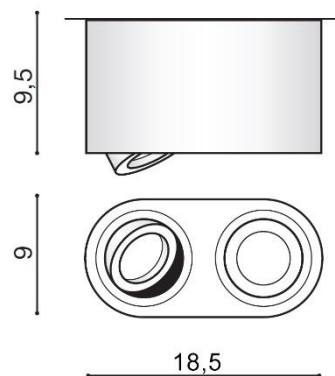

BRANT 2

RODZAJ / TYPE : PLAFON / TOP

ŹRÓDŁO ŚWIATŁA / SOURCE : GU10 2 x Max 50W

	Black	AZ2821	5901238428213
	White	AZ2820	5901238428206
	Black / Chrome	AZ2930	5901238429302

PARAMETRY ŹRÓDŁA ŚWIATŁA / LIGHTING PARAMETERS:

WYMIARY / DIMENSION (cm) :

- lampa / lamp
- kierunek źródła światła jest regulowany / direction of the light source is ajustable

WYSOKOŚĆ / HEIGHT

9,5

ŚREDNICA / SZEROKOŚĆ DIAMETER / WIDTH

18,5

DŁUGOŚĆ / LENGTH

-

- szerokość / width

19

-

-

- głębokość / depth

10

-