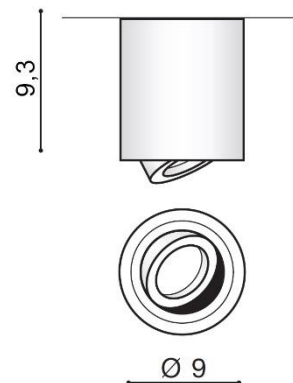

BRANT

RODZAJ / TYPE : PLAFON / TOP

ŹRÓDŁO ŚWIATŁA / SOURCE : GU10 1x Max 50W

■	Black	AZ2819	5901238428190
■	White	AZ2818	5901238428183
■	Black/Chrome	AZ2929	5901238429296

PARAMETRY ŹRÓDŁA ŚWIATŁA / LIGHTING PARAMETERS:

BUDOWA / CONSTRUCTION :	ILOŚĆ / QUANTITY	MATERIAŁ / MATERIAL	KOLOR / COLOR
• konstrukcja / body	1	aluminium / aluminum	-

WYMIARY / DIMENSION (cm) :	WYSOKOŚĆ / HEIGHT	ŚREDNICA / SZEROKOŚĆ DIAMETER / WIDTH	DŁUGOŚĆ / LENGTH
• lampa / lamp	9,3	9	-
• kierunek źródła światła jest regulowany / direction of the light source is adjustable	Tak / yes	-	-

WYPOSAŻENIE / EQUIPMENT :	RODZAJ / TYPE	DŁUGOŚĆ / LENGTH	KOLOR / COLOR
• instrukcja montażu / instruction	w zestawie / included	-	-
• zestaw montażowy / mounting kit	w zestawie / included	-	-

OPAKOWANIE / PACKAGE (cm) :	KARTON 1 / BOX 1	KARTON 2 / BOX 2	KARTON 3 / BOX 3
• wysokość / height	11	-	-
• szerokość / width	10	-	-
• głębokość / depth	10	-	-
• waga brutto (kg) / gross weight	0,45	-	-
• waga netto (kg) / net weight	0,4	-	-