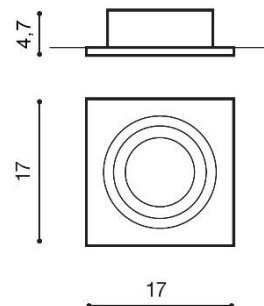

## SIRO 1

RODZAJ / TYPE : WPUST / INPUT

ŹRÓDŁO ŚWIATŁA / SOURCE : ES111 1x Max.50W  
/ ADAP111 + 1 x GU10 Max.40W

	Aluminum	AZ0767	GM2101	5901238407676
	Black / Aluminum	AZ0769	GM2101	5901238407690
	White	AZ0768	GM2101	5901238407683
	Black/Black	AZ2805	GM2101	5901238428053

### PARAMETRY ŹRÓDŁA ŚWIATŁA / LIGHTING PARAMETERS:

BUDOWA / CONSTRUCTION :	ILOŚĆ / QUANTITY	MATERIAŁ / MATERIAL	KOLOR / COLOR
• konstrukcja / type	1	aluminium / aluminum	-

WYMIARY / DIMENSION (cm) :	WYSOKOŚĆ / HEIGHT	ŚREDNICA / SZEROKOŚĆ DIAMETER / WIDTH	DŁUGOŚĆ / LENGTH
• lampa / lamp	4,7	17	17
• otwór montażowy / inlet opening	-	15 x 15	-
• kierunek źródła światła jest regulowany / direction of the light source is adjustable	tak / yes	-	-

WYPOSAŻENIE / EQUIPMENT :	RODZAJ / TYPE	DŁUGOŚĆ / LENGTH	KOLOR / COLOR
• przewód zasilający / power cord	w zestawie / included	-	-
• instrukcja montażu / instruction	w zestawie / included	-	-

OPAKOWANIE / PACKAGE (cm) :	KARTON / BOX 1	KARTON / BOX 2	KARTON / BOX 3
• wysokość / height	6	-	-
• szerokość / width	19	-	-
• głębokość / depth	17,5	-	-
• waga brutto (kg) / gross weight	0,55	-	-
• waga netto (kg) / net weight	0,5	-	-