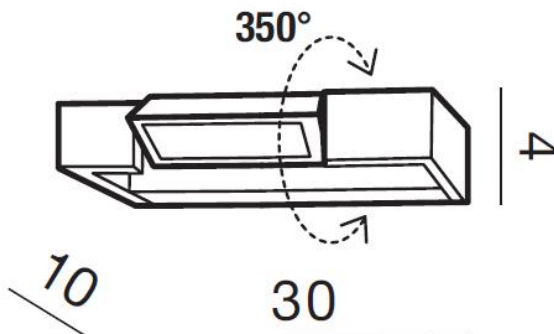

PARAMETRY ŹRÓDŁA ŚWIATŁA / LIGHTING PARAMETERS:

BUDOWA / CONSTRUCTION :	ILOŚĆ / QUANTITY	MATERIAŁ / MATERIAL	KOLOR / COLOR
• konstrukcja / type	1	aluminium / szkło / aluminum / glass	-
WYMIARY / DIMENSION (cm) :	WYSOKOŚĆ / HEIGHT	ŚREDNICA / SZEROKOŚĆ / DIAMETER / WIDTH	DŁUGOŚĆ / LENGTH
• lampa / lamp	4	30	10
• kierunek źródła światła jest regulowany / direction of the light source is adjustable	tak / yes	-	-
WYPOSAŻENIE / EQUIPMENT :	RODZAJ / TYPE	DŁUGOŚĆ / LENGTH	KOLOR / COLOR
• instrukcja montażu / instruction	w zestawie / included	-	-
• zestaw montażowy / mounting kit	w zestawie / included	-	-
OPAKOWANIE / PACKAGE (cm) :	KARTON / BOX 1	KARTON / BOX 2	KARTON / BOX 3
• wysokość / height	8	-	-
• szerokość / width	34	-	-
• głębokość / depth	14	-	-
• waga brutto (kg) / gross weight	1	-	-
• waga netto (kg) / net weight	0,9	-	-