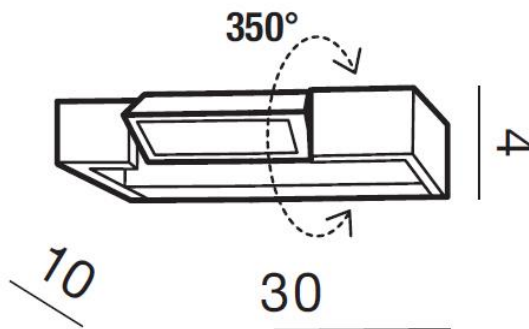

PARAMETRY ŹRÓDŁA ŚWIATŁA / LIGHTING PARAMETERS:

BUDOWA / CONSTRUCTION :	ILOŚĆ / QUANTITY	MATERIAŁ / MATERIAL	KOLOR / COLOR
• konstrukcja / type	1	aluminium / szkło / aluminum / glass	-

WYMIARY / DIMENSION (cm) :	WYSOKOŚĆ / HEIGHT	ŚREDNICA / SZEROKOŚĆ / DIAMETER / WIDTH	DŁUGOŚĆ / LENGTH
• lampa / lamp	4	30	10
• kierunek źródła światła jest regulowany / direction of the light source is adjustable	tak / yes	-	-