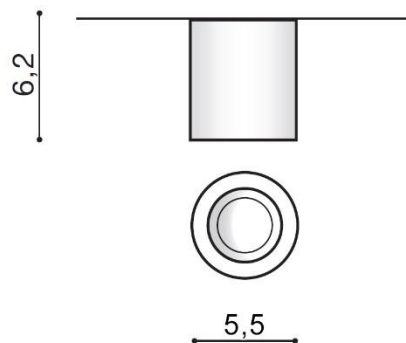

PARAMETRY ŹRÓDŁA ŚWIATŁA / LIGHTING PARAMETERS:

BUDOWA / CONSTRUCTION :	ILOŚĆ / QUANTITY	MATERIAŁ / MATERIAL	KOLOR / COLOR
<ul style="list-style-type: none"> konstrukcja / type 	1	aluminium / aluminium	-
WYMIARY / DIMENSION (cm) :	WYSOKOŚĆ / HEIGHT	ŚREDNICA / SZEROKOŚĆ DIAMETER / WIDTH	DŁUGOŚĆ / LENGTH
<ul style="list-style-type: none"> lampa / lamp 	6,2	5,5	-
WYPOSAŻENIE / EQUIPMENT :	RODZAJ / TYPE	DŁUGOŚĆ / LENGTH	KOLOR / COLOR
<ul style="list-style-type: none"> instrukcja montażu / instruction 	w zestawie / included		
<ul style="list-style-type: none"> zestaw montażowy / mounting kit 	w zestawie / included		
OPAKOWANIE / PACKAGE (cm) :	KARTON 1 / BOX 1	KARTON 2 / BOX 2	KARTON 3 / BOX 3
<ul style="list-style-type: none"> wysokość / height 	6,5	-	-
<ul style="list-style-type: none"> szerokość / width 	11	-	-
<ul style="list-style-type: none"> głębokość / depth 	6,5	-	-
<ul style="list-style-type: none"> waga brutto (kg) / gross weight 	0,25	-	-
<ul style="list-style-type: none"> waga netto (kg) / net weight 	0,2	-	-