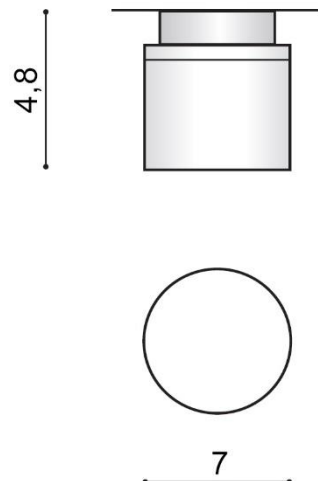

PARAMETRY ŹRÓDŁA ŚWIATŁA / LIGHTING PARAMETERS:

BUDOWA / CONSTRUCTION :	ILOŚĆ / QUANTITY	MATERIAŁ / MATERIAL	KOLOR / COLOR
<ul style="list-style-type: none"> konstrukcja / type 	1	akryl / aluminium / acryl / aluminum	-
WYMIARY / DIMENSION (cm) :	WYSOKOŚĆ / HEIGHT	ŚREDNICA / SZEROKOŚĆ DIAMETER / WIDTH	DŁUGOŚĆ / LENGTH
<ul style="list-style-type: none"> lampa / lamp 	4,8	7	-
<ul style="list-style-type: none"> głębokość montażowa / depth of the opening 	2	-	-
<ul style="list-style-type: none"> otwór montażowy / inlet opening 	-	6	-
WYPOSAŻENIE / EQUIPMENT :	RODZAJ / TYPE	DŁUGOŚĆ / LENGTH	KOLOR / COLOR
<ul style="list-style-type: none"> instrukcja montażu / instruction 	w zestawie / included		
OPAKOWANIE / PACKAGE (cm) :	KARTON 1 / BOX 1	KARTON 2 / BOX 2	KARTON 3 / BOX 3
<ul style="list-style-type: none"> wysokość / height 	8	-	-
<ul style="list-style-type: none"> szerokość / width 	10	-	-
<ul style="list-style-type: none"> głębokość / depth 	10	-	-
<ul style="list-style-type: none"> waga brutto (kg) / gross weight 	0,25	-	-
<ul style="list-style-type: none"> waga netto (kg) / net weight 	0,2	-	-