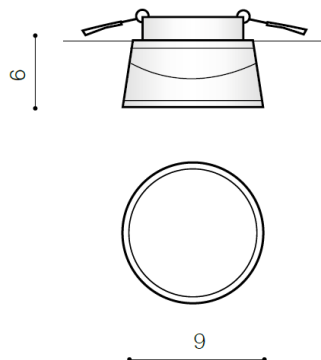

PARAMETRY ŹRÓDŁA ŚWIATŁA / LIGHTING PARAMETERS:

BUDOWA / CONSTRUCTION :	ILOŚĆ / QUANTITY	MATERIAŁ / MATERIAL	KOLOR / COLOR
<ul style="list-style-type: none"> konstrukcja / type 	1	szkło / aluminium / glass / aluminium	-
WYMIARY / DIMENSION (cm) :	WYSOKOŚĆ / HEIGHT	ŚREDNICA / SZEROKOŚĆ DIAMETER / WIDTH	DŁUGOŚĆ / LENGTH
<ul style="list-style-type: none"> lampa / lamp 	6	9	-
<ul style="list-style-type: none"> głębokość montażowa / depth of the opening 	2	-	-
<ul style="list-style-type: none"> otwór montażowy / inlet opening 	-	6,4	-
WYPOSAŻENIE / EQUIPMENT :	RODZAJ / TYPE	DŁUGOŚĆ / LENGTH	KOLOR / COLOR
<ul style="list-style-type: none"> instrukcja montażu / instruction 	w zestawie / included		
OPAKOWANIE / PACKAGE (cm) :	KARTON 1 / BOX 1	KARTON 2 / BOX 2	KARTON 3 / BOX 3
<ul style="list-style-type: none"> wysokość / height 	8	-	-
<ul style="list-style-type: none"> szerokość / width 	10	-	-
<ul style="list-style-type: none"> głębokość / depth 	10	-	-
<ul style="list-style-type: none"> waga brutto (kg) / gross weight 	0,35	-	-
<ul style="list-style-type: none"> waga netto (kg) / net weight 	0,3	-	-