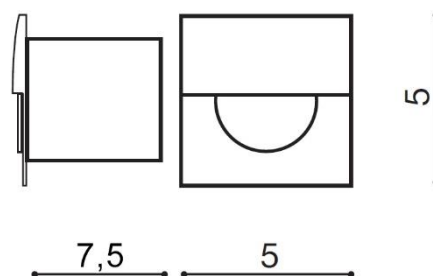

TORINO HOLDING S.A.
Strzeszyńska 33, 60-479 Poznań,
biuro@lampy.it www.azzardolighting.com

SANE 40

RODZAJ / TYPE : WPUST / INPUT

ŹRÓDŁO ŚWIATŁA / SOURCE : LED 1W

	Black	AZ2765	5901238427650
	White	AZ2766	5901238427667
	Nickel	AZ2767	5901238427674

PARAMETRY ŹRÓDŁA ŚWIATŁA / LIGHTING PARAMETERS:

BUDOWA / CONSTRUCTION :	ILOŚĆ / QUANTITY	MATERIAŁ / MATERIAL	KOLOR / COLOR
konstrukcja / type	1	akryl / aluminium / acryl / aluminum	-

WYMIARY / DIMENSION (cm) :	WYSOKOŚĆ / HEIGHT	ŚREDNICA / SZEROKOŚĆ DIAMETER / WIDTH	DŁUGOŚĆ / LENGTH
lampa / lamp	5	5	7,5
otwór montażowy / inlet opening	-	4,8	-

WYPOSAŻENIE / EQUIPMENT :	RODZAJ / TYPE	DŁUGOŚĆ / LENGTH	KOLOR / COLOR
instrukcja montażu / instruction	w zestawie / included	-	-
zestaw montażowy / mounting kit	w zestawie / included	-	-

OPAKOWANIE / PACKAGE (cm) :	KARTON 1 / BOX 1	KARTON 2 / BOX 2	KARTON 3 / BOX 3
wysokość / height	6,5	-	-
szerokość / width	11	-	-
głębokość / depth	6,5	-	-
waga brutto (kg) / gross weight	0,15	-	-
waga netto (kg) / net weight	0,1	-	-

Powyższe dane mają jedynie charakter informacyjny. Rzeczywiste dane mogą się nieznacznie różnić ze względu na proces produkcyjny. TORINO HOLDING zastrzega sobie prawo do zmiany przedstawianych materiałów i parametrów technicznych produktów bez wcześniejszego powiadomienia.

Aktualizacja: 15.09.2020