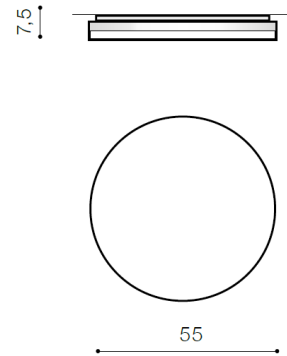

TORINO HOLDING S.A.
Strzeszyńska 33, 60-479 Poznań,
biuro@lampy.it www.azzardolighting.com

SONA 55 CCT LED

RODZAJ / TYPE : PLAFON / PLAFON

ŹRÓDŁO ŚWIATŁA / SOURCE : LED 55W

	White	AZ2763	5901238427636
--	-------	--------	---------------

PARAMETRY ŹRÓDŁA ŚWIATŁA / LIGHTING PARAMETERS:

BUDOWA / CONSTRUCTION :	ILOŚĆ / QUANTITY	MATERIAŁ / MATERIAL	KOLOR / COLOR
<ul style="list-style-type: none"> konstrukcja / type 	1	metal / akryl / metal / acryl	-
WYMIARY / DIMENSION (cm) :	WYSOKOŚĆ / HEIGHT	ŚREDNICA / SZEROKOŚĆ / DIAMETER / WIDTH	DŁUGOŚĆ / LENGTH
<ul style="list-style-type: none"> lampa / lamp 	7,5	55	-
WYPOSAŻENIE / EQUIPMENT :	RODZAJ / TYPE	DŁUGOŚĆ / LENGTH	KOLOR / COLOR
<ul style="list-style-type: none"> pilot / remote control 	w zestawie / included	-	-
<ul style="list-style-type: none"> instrukcja montażu / instruction 	w zestawie / included	-	-
<ul style="list-style-type: none"> zestaw montażowy / mounting kit 	w zestawie / included	-	-
OPAKOWANIE / PACKAGE (cm) :	KARTON 1 / BOX 1	KARTON 2 / BOX 2	KARTON 3 / BOX 3
<ul style="list-style-type: none"> wysokość / height 	11,5	-	-
<ul style="list-style-type: none"> szerokość / width 	62	-	-
<ul style="list-style-type: none"> głębokość / depth 	62	-	-
<ul style="list-style-type: none"> waga brutto (kg) / gross weight 	3,8	-	-
<ul style="list-style-type: none"> waga netto (kg) / net weight 	3,4	-	-