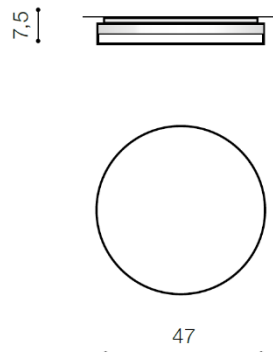

PARAMETRY ŹRÓDŁA ŚWIATŁA / LIGHTING PARAMETERS:

BUDOWA / CONSTRUCTION :	ILOŚĆ / QUANTITY	MATERIAŁ / MATERIAL	KOLOR / COLOR
<ul style="list-style-type: none"> konstrukcja / type 	1	metal / akryl / metal / acryl	-
WYMIARY / DIMENSION (cm) :	WYSOKOŚĆ / HEIGHT	ŚREDNICA / SZEROKOŚĆ / DIAMETER / WIDTH	DŁUGOŚĆ / LENGTH
<ul style="list-style-type: none"> lampa / lamp 	7,5	47	-
WYPOSAŻENIE / EQUIPMENT :	RODZAJ / TYPE	DŁUGOŚĆ / LENGTH	KOLOR / COLOR
<ul style="list-style-type: none"> pilot / remote control 	w zestawie / included	-	-
<ul style="list-style-type: none"> instrukcja montażu / instruction 	w zestawie / included	-	-
<ul style="list-style-type: none"> zestaw montażowy / mounting kit 	w zestawie / included	-	-
OPAKOWANIE / PACKAGE (cm) :	KARTON 1 / BOX 1	KARTON 2 / BOX 2	KARTON 3 / BOX 3
<ul style="list-style-type: none"> wysokość / height 	11,5	-	-
<ul style="list-style-type: none"> szerokość / width 	54	-	-
<ul style="list-style-type: none"> głębokość / depth 	54	-	-
<ul style="list-style-type: none"> waga brutto (kg) / gross weight 	3	-	-
<ul style="list-style-type: none"> waga netto (kg) / net weight 	2,7	-	-