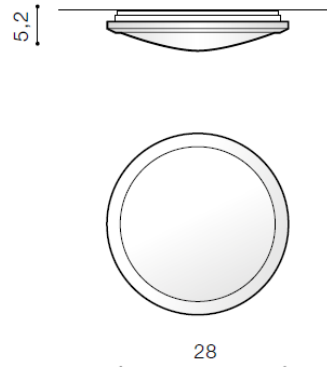

TORINO HOLDING S.A.
Strzeszyńska 33, 60-479 Poznań,

JUNONA 28 4000K

RODZAJ / TYPE : PLAFON / PLAFON

ŹRÓDŁO ŚWIATŁA / SOURCE : LED 10W

	Chrome	AZ2746	5901238427469
---	--------	--------	---------------

PARAMETRY ŹRÓDŁA ŚWIATŁA / LIGHTING PARAMETERS:

BUDOWA / CONSTRUCTION :	ILOŚĆ / QUANTITY	MATERIAŁ / MATERIAL	KOLOR / COLOR
• konstrukcja / type	1	metal / pc / metal / pc	biały / chrom / white / chrome

WYMIARY / DIMENSION (cm) :	WYSOKOŚĆ / HEIGHT	ŚREDNICA / SZEROKOŚĆ / DIAMETER / WIDTH	DŁUGOŚĆ / WIDTH
• lampa / lamp	5,2	28	-

WYPOSAŻENIE / EQUIPMENT :	RODZAJ / TYPE	DŁUGOŚĆ / LENGTH	KOLOR / COLOR
• instrukcja montażu / instruction	w zestawie / included	-	-
• zestaw montażowy / mounting kit	w zestawie / included	-	-

OPAKOWANIE / PACKAGE (cm) :	KARTON 1 / BOX 1	KARTON 2 / BOX 2	KARTON 3 / BOX 3
• wysokość / height	30		
• szerokość / width	30		
• głębokość / depth	7		
• waga brutto (kg) / gross weight	0,63		
• waga netto (kg) / net weight	0,48		