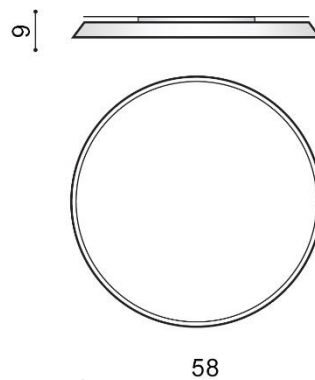

PARAMETRY ŹRÓDŁA ŚWIATŁA / LIGHTING PARAMETERS:

BUDOWA / CONSTRUCTION :	ILOŚĆ / QUANTITY	MATERIAŁ / MATERIAL	KOLOR / COLOR
• konstrukcja / type	1	metal,acryl / metal,acryl	-

WYMIARY / DIMENSION (cm) :	WYSOKOŚĆ / HEIGHT	ŚREDNICA / SZEROKOŚĆ DIAMETER / WIDTH	DŁUGOŚĆ / LENGTH
• lampa / lamp	9	58	-

OPAKOWANIE / PACKAGE (cm) :	KARTON 1 / BOX 1	KARTON 2 / BOX 2	KARTON 3 / BOX 3
• wysokość / height	17	-	-
• szerokość / width	67	-	-
• głębokość / depth	67	-	-
• waga brutto (kg) / gross weight	3,7	-	-
• waga netto (kg) / net weight	3,4	-	-