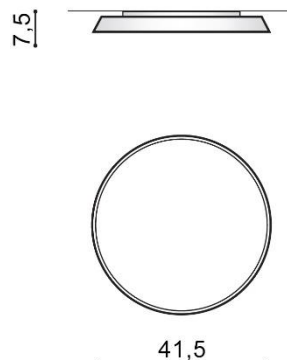

CORTONA 41 3000K

RODZAJ / TYPE : PLAFON / TOP

ŹRÓDŁO ŚWIATŁA / SOURCE : LED 24W

	Black	AZ2737	5901238427377
	Grey	AZ2735	5901238427353
	White	AZ2732	5901238427322

PARAMETRY ŹRÓDŁA ŚWIATŁA / LIGHTING PARAMETERS:

BUDOWA / CONSTRUCTION :	ILOŚĆ / QUANTITY	MATERIAŁ / MATERIAL	KOLOR / COLOR
konstrukcja / type	1	akryl, metal / acryl metal	-
WYMIARY / DIMENSION (cm) :	WYSOKOŚĆ / HEIGHT	ŚREDNICA / SZEROKOŚĆ DIAMETER / WIDTH	DŁUGOŚĆ / LENGTH
lampa / lamp	7,5	41,5	
WYPOSAŻENIE / EQUIPMENT :	RODZAJ / TYPE	DŁUGOŚĆ / LENGTH	KOLOR / COLOR
instrukcja montażu / installation instruction	w zestawie / included	-	-
zestaw montażowy / mounting kit	w zestawie / included	-	-
OPAKOWANIE / PACKAGE (cm) :	KARTON / BOX 1	KARTON / BOX 2	KARTON / BOX 3
wysokość / height	49	-	-
szerokość / width	49	-	-
głębokość / depth	15	-	-
waga brutto (kg) / gross weight	1,8	-	-
waga netto (kg) / net weight	1.6	-	-

Powyższe dane mają jedynie charakter informacyjny. Rzeczywiste dane mogą się nieznacznie różnić ze względu na proces produkcyjny. TORINO HOLDING zastrzega sobie prawo do zmiany przedstawianych materiałów i parametrów technicznych produktów bez wcześniejszego powiadomienia.

Aktualizacja: 22.06.2020