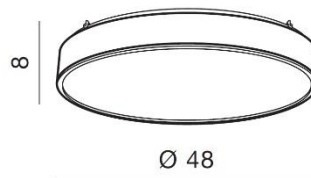

COLLODI 48 CCT

RODZAJ / TYPE : PLAFON / TOP

ŹRÓDŁO ŚWIATŁA / SOURCE : LED 50W

	Beige	AZ2716	5901238427162
	Grey	AZ2717	5901238427179

PARAMETRY ŹRÓDŁA ŚWIATŁA / LIGHTING PARAMETERS:

BUDOWA / CONSTRUCTION :	ILOŚĆ / QUANTITY	MATERIAŁ / MATERIAL	KOLOR / COLOR
• konstrukcja / type	1	tkanina, akryl / material, acryl	-
• klosz / shade	1	akryl / acryl	-

WYMIARY / DIMENSION (cm) :	WYSOKOŚĆ / HEIGHT	ŚREDNICA / SZEROKOŚĆ / DIAMETER / WIDTH	DŁUGOŚĆ / LENGTH
• lampa / lamp	8	48	-

WYPOSAŻENIE / EQUIPMENT :	RODZAJ / TYPE	DŁUGOŚĆ / LENGHT	KOLOR / COLOR
• instrukcja montażu / installation instruction	w zestawie / included	-	-
• zestaw montażowy / mounting kit	w zestawie / included	-	-

OPAKOWANIE / PACKAGE (cm) :	KARTON / BOX 1	KARTON / BOX 2	KARTON / BOX 3
• wysokość / height	14	-	-
• szerokość / width	57	-	-
• głębokość / depth	55	-	-
• waga brutto (kg) / gross weight	3	-	-
• waga netto (kg) / net weight	2.7	-	-