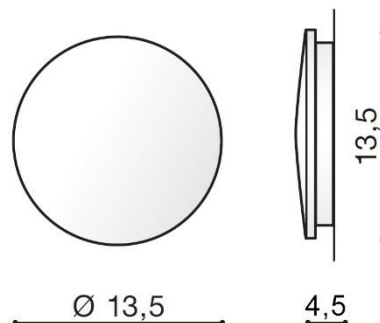

PARAMETRY ŹRÓDŁA ŚWIATŁA / LIGHTING PARAMETERS:	
--	--

BUDOWA / CONSTRUCTION :	ILOŚĆ / QUANTITY	MATERIAŁ / MATERIAL	KOLOR / COLOR
• konstrukcja / type	1	metal / drewno / metal / wood	drewno / wood

WYMIARY / DIMENSION (cm) :	WYSOKOŚĆ / HEIGHT	ŚREDNICA / SZEROKOŚĆ DIAMETER / WIDTH	DŁUGOŚĆ / LENGTH
• lampa / lamp	13,5	13,5	4,5

WYPOSAŻENIE / EQUIPMENT :	RODZAJ / TYPE	DŁUGOŚĆ / LENGTH	KOLOR / COLOR
• instrukcja montażu / instruction	w zestawie / included	-	-
• zestaw montażowy / mounting kit	w zestawie / included	-	-

OPAKOWANIE / PACKAGE (cm) :	KARTON 1 / BOX 1	KARTON 2 / BOX 2	KARTON 3 / BOX 3
• wysokość / height	5	-	-
• szerokość / width	15	-	-
• głębokość / depth	15	-	-
• waga brutto (kg) / gross weight	0,4	-	-
• waga netto (kg) / net weight	0,35	-	-