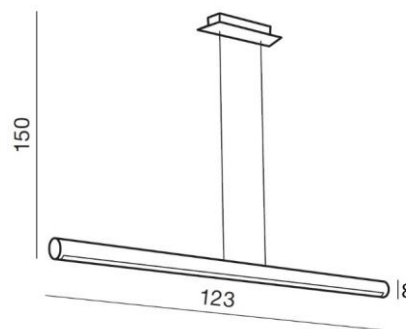

## ALBERO

RODZAJ / TYPE : WISZĄCA / PENDANT

ŹRÓDŁO ŚWIATŁA / SOURCE : LED 50W

AZ2701 5901238427018

WYMIARY / DIMENSION (cm) :	WYSOKOŚĆ / HEIGHT	ŚREDNICA / SZEROKOŚĆ DIAMETER / WIDTH	DŁUGOŚĆ / WIDTH
• lampa / lamp	150	123	8
• klosz / shade	8	123	8
• podsufitka / ceiling base	5,5	25	8
• regulacja wysokości / height adjustment	tak / yes	-	-