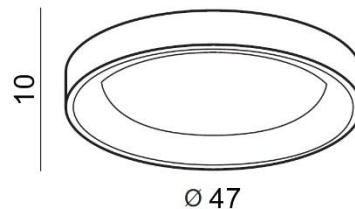

TORINO HOLDING S.A.
Strzeszyńska 33, 60-479 Poznań,
biuro@lampy.it www.azzardolighting.com

SILVAM 45 TOP

RODZAJ / TYPE : PLAFON / TOP

ŹRÓDŁO ŚWIATŁA / SOURCE : LED 30W

AZ2697 5901238426974

PARAMETRY ŹRÓDŁA ŚWIATŁA / LIGHTING PARAMETERS:

3000K

IP 20

RA ≥80

LED int

1950 lm

BUDOWA / CONSTRUCTION :	ILOŚĆ / QUANTITY	MATERIAŁ / MATERIAL	KOLOR / COLOR
<ul style="list-style-type: none"> konstrukcja / type 	1	drewno metal / akryl / wood / metal / acryl	drewno / biały / wood / white
WYMIARY / DIMENSION (cm) :	WYSOKOŚĆ / HEIGHT	ŚREDNICA / SZEROKOŚĆ DIAMETER / WIDTH	DŁUGOŚĆ / LENGTH
<ul style="list-style-type: none"> lampa / lamp 	10	47	-
WYPOSAŻENIE / EQUIPMENT :	RODZAJ / TYPE	DŁUGOŚĆ / LENGHT	KOLOR / COLOR
<ul style="list-style-type: none"> instrukcja montażu / instruction 	w zestawie / included	-	-
<ul style="list-style-type: none"> zestaw montażowy / mounting kit 	w zestawie / included	-	-
OPAKOWANIE / PACKAGE (cm) :	KARTON / BOX 1	KARTON / BOX 2	KARTON / BOX 3
<ul style="list-style-type: none"> wysokość / height 	53	-	-
<ul style="list-style-type: none"> szerokość / width 	53	-	-
<ul style="list-style-type: none"> głębokość / depth 	15	-	-
<ul style="list-style-type: none"> waga brutto (kg) / gross weight 	3,5	-	-
<ul style="list-style-type: none"> waga netto (kg) / net weight 	3,2	-	-