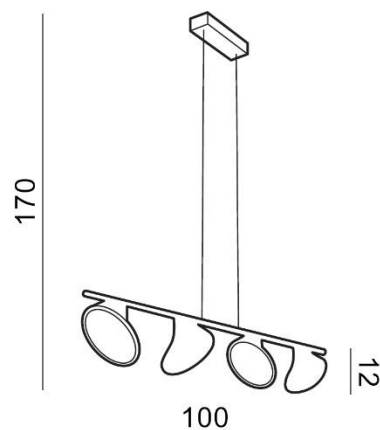

## CLAMOR

RODZAJ / TYPE : WISZĄCA / PENDANT

ŹRÓDŁO ŚWIATŁA / SOURCE : LED 40W

AZ2696 5901238426967

WYMIARY / DIMENSION (cm) :	WYSOKOŚĆ / HEIGHT	ŚREDNICA / SZEROKOŚĆ DIAMETER / WIDTH	DŁUGOŚĆ / LENGTH
• lampa / lamp	170	100	12
• klosz / shade	12	15	12
• podsufitka / ceiling base	3,5	23	5,5
• regulacja wysokości / height adjustment	tak / yes	-	-

WYPOSAŻENIE / EQUIPMENT :	RODZAJ / TYPE	DŁUGOŚĆ / LENGTH	KOLOR / COLOR
• instrukcja montażu / instruction	w zestawie / included	-	-
• zestaw montażowy / mounting kit	w zestawie / included	-	-

OPAKOWANIE / PACKAGE (cm) :	KARTON / BOX 1	KARTON / BOX 2	KARTON / BOX 3
• wysokość / height	18		
• szerokość / width	26		
• głębokość / depth	106		
• waga brutto (kg) / gross weight	2,5		
• waga netto (kg) / net weight	2,2		