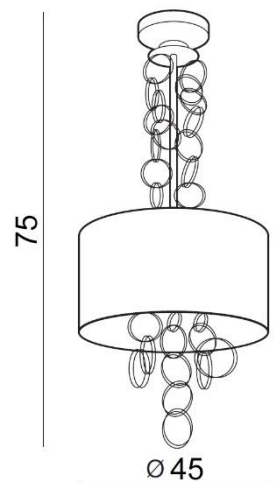

TORINO HOLDING S.A.
Strzeszyńska 33, 60-479 Poznań,
biuro@lampy.it www.azzardolighting.com

KATE

RODZAJ / TYPE : WISZĄCA / PENDANT

ŹRÓDŁO ŚWIATŁA / SOURCE : 4 x E14 Max.40W

AZ2678 5901238426783

PARAMETRY ŹRÓDŁA ŚWIATŁA / LIGHTING PARAMETERS:

BUDOWA / CONSTRUCTION :	ILOŚĆ / QUANTITY	MATERIAŁ / MATERIAL	KOLOR / COLOR
• konstrukcja / type	1	tkanina/metal / fabric/metal	złoty/czarny / black/gold
• klosz / shade	1	tkanina/metal / fabric/metal	złoty/czarny / black/gold
• podsufitka / ceiling base	1	metal / metal	złoty / gold

WYMIARY / DIMENSION (cm) :	WYSOKOŚĆ / HEIGHT	ŚREDNICA / SZEROKOŚĆ DIAMETER / WIDTH	DŁUGOŚĆ / LENGTH
• lampa / lamp	75	45	-
• klosz / shade	18	45	-
• podsufitka / ceiling base	2,5	12	-

WYPOSAŻENIE / EQUIPMENT :	RODZAJ / TYPE	DŁUGOŚĆ / LENGTH	KOLOR / COLOR
• instrukcja montażu / installation instruction	w zestawie / included	-	-
• zestaw montażowy / mounting kit	w zestawie / included	-	-

OPAKOWANIE / PACKAGE (cm) :	KARTON / BOX 1	KARTON / BOX 2	KARTON / BOX 3
• wysokość / height	22	-	-
• szerokość / width	48	-	-
• głębokość / depth	48	-	-
• waga brutto (kg) / gross weight	2,6	-	-
• waga netto (kg) / net weight	2,3	-	-