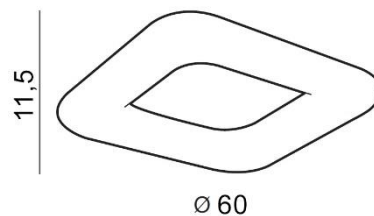

PARAMETRY ŹRÓDŁA ŚWIATŁA / LIGHTING PARAMETERS:

7140 lm

2700K-6000K

IP 20

RA ≥80

LED int

BUDOWA / CONSTRUCTION :	ILOŚĆ / QUANTITY	MATERIAŁ / MATERIAL	KOLOR / COLOR
• konstrukcja / type	1	metal / akryl / metal / acryl	biały / white
• klosz / shade	1	akryl / acryl	biały / white

WYMIARY / DIMENSION (cm) :	WYSOKOŚĆ / HEIGHT	ŚREDNICA / SZEROKOŚĆ DIAMETER / WIDTH	DŁUGOŚĆ / LENGTH
• lampa / lamp	11,5	60	-

WYPOSAŻENIE / EQUIPMENT :	RODZAJ / TYPE	DŁUGOŚĆ / LENGTH	KOLOR / COLOR
• instrukcja montażu / installation instruction	w zestawie / included	-	-
• zestaw montażowy / mounting kit	w zestawie / included	-	-
• pilot + instrukcja / remote control + manual	w zestawie / included	-	-

OPAKOWANIE / PACKAGE (cm) :	KARTON / BOX 1	KARTON / BOX 2	KARTON / BOX 3
• wysokość / height	17	-	-
• szerokość / width	67	-	-
• głębokość / depth	67	-	-
• waga brutto (kg) / gross weight	6,1	-	-
• waga netto (kg) / net weight	5,5	-	-