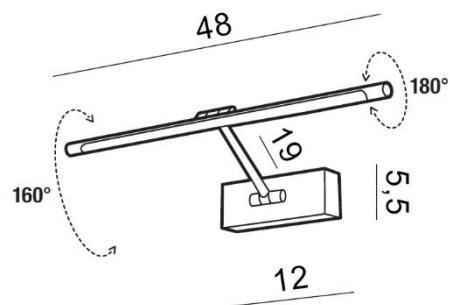

### PARAMETRY ŹRÓDŁA ŚWIATŁA / LIGHTING PARAMETERS:

BUDOWA / CONSTRUCTION :	ILOŚĆ / QUANTITY	MATERIAŁ / MATERIAL	KOLOR / COLOR
• konstrukcja / type	1	metal / akryl / metal / acryl	-

WYMIARY / DIMENSION (cm) :	WYSOKOŚĆ / HEIGHT	ŚREDNICA / SZEROKOŚĆ DIAMETER / WIDTH	DŁUGOŚĆ / LENGTH
• lampa / lamp	5,5	48	19
• kierunek źródła światła jest regulowany / direction of the light source is ajustable	tak / yes	-	-

WYPOSAŻENIE / EQUIPMENT :	RODZAJ / TYPE	DŁUGOŚĆ / LENGTH	KOLOR / COLOR
• instrukcja montażu / instruction	w zestawie / included	-	-
• zestaw montażowy / mounting kit	w zestawie / included	-	-

OPAKOWANIE / PACKAGE (cm) :	KARTON / BOX 1	KARTON / BOX 2	KARTON / BOX 3
• wysokość / height	6	-	-
• szerokość / width	50	-	-
• głębokość / depth	22	-	-
• waga brutto (kg) / gross weight	0,8	-	-
• waga netto (kg) / net weight	0,7	-	-