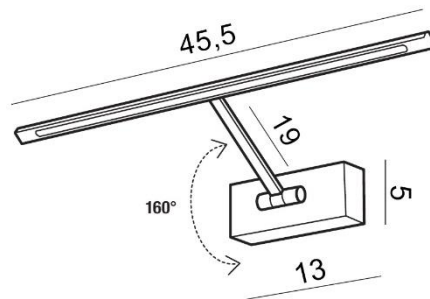

TORINO HOLDING S.A.
Strzeszyńska 33, 60-479 Poznań,
biuro@lampy.it www.azzardolighting.com

MONALISA 46

RODZAJ / TYPE : KINKIET / WALL

ŹRÓDŁO ŚWIATŁA / SOURCE : LED 8 W

Chrome	AZ2645	275 lm	5901238426455
Antique	AZ2644	275 lm	5901238426448
Black chrome	AZ2647	275 lm	5901238426479
Satin nickel	AZ2646	275 lm	5901238426462

PARAMETRY ŹRÓDŁA ŚWIATŁA / LIGHTING PARAMETERS:

BUDOWA / CONSTRUCTION :	ILOŚĆ / QUANTITY	MATERIAŁ / MATERIAL	KOLOR / COLOR
• konstrukcja / type	1	metal / akryl / metal / acryl	-

WYMIARY / DIMENSION (cm) :	WYSOKOŚĆ / HEIGHT	ŚREDNICA / SZEROKOŚĆ / DIAMETER / WIDTH	DŁUGOŚĆ / LENGTH
• lampa / lamp	5	45,5	19
• kierunek źródła światła jest regulowany / direction of the light source is ajustable	tak / yes	-	-

WYPOSAŻENIE / EQUIPMENT :	RODZAJ / TYPE	DŁUGOŚĆ / LENGHT	KOLOR / COLOR
• instrukcja montażu / instruction	w zestawie / included	-	-
• zestaw montażowy / mounting kit	w zestawie / included	-	-

OPAKOWANIE / PACKAGE (cm) :	KARTON / BOX 1	KARTON / BOX 2	KARTON / BOX 3
• wysokość / height	7	-	-
• szerokość / width	47	-	-
• głębokość / depth	19	-	-
• waga brutto (kg) / gross weight	0,7	-	-
• waga netto (kg) / net weight	0,6	-	-

Powyższe dane mają jedynie charakter informacyjny. Rzeczywiste dane mogą się nieznacznie różnić ze względu na proces produkcyjny. TORINO HOLDING zastrzega sobie prawo do zmiany przedstawianych materiałów i parametrów technicznych produktów bez wcześniejszego powiadomienia.

Aktualizacja: 27.07.2020