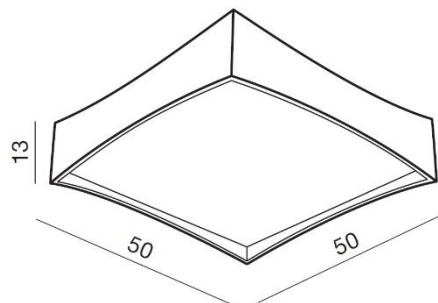

TORINO HOLDING S.A.
Strzeszyńska 33, 60-479 Poznań,
biuro@lampy.it www.azzardolighting.com

VECCIO 50

RODZAJ / TYPE : PLAFON / TOP

ŹRÓDŁO ŚWIATŁA / SOURCE : LED 45W

AZ2625 5901238426257

PARAMETRY ŹRÓDŁA ŚWIATŁA / LIGHTING PARAMETERS:

BUDOWA / CONSTRUCTION :	ILOŚĆ / QUANTITY	MATERIAŁ / MATERIAL	KOLOR / COLOR
• konstrukcja / type	1	metal / akryl / metal / acryl	biały/ white

WYMIARY / DIMENSION (cm) :	WYSOKOŚĆ / HEIGHT	ŚREDNICA / SZEROKOŚĆ / DIAMETER / WIDTH	DŁUGOŚĆ / LENGTH
• lampa / lamp	13	50	-

WYPOSAŻENIE / EQUIPMENT :	RODZAJ / TYPE	DŁUGOŚĆ / LENGHT	KOLOR / COLOR
• instrukcja montażu / instruction	w zestawie / included	-	-
• zestaw montażowy / mounting kit	w zestawie / included	-	-

OPAKOWANIE / PACKAGE (cm) :	KARTON / BOX 1	KARTON / BOX 2	KARTON / BOX 3
• wysokość / height	18	-	-
• szerokość / width	56	-	-
• głębokość / depth	56	-	-
• waga brutto (kg) / gross weight	6,1	-	-
• waga netto (kg) / net weight	5,4	-	-

Powyższe dane mają jedynie charakter informacyjny. Rzeczywiste dane mogą się nieznacznie różnić ze względu na proces produkcyjny. TORINO HOLDING zastrzega sobie prawo do zmiany przedstawianych materiałów i parametrów technicznych produktów bez wcześniejszego powiadomienia.

Aktualizacja: 15.09.2020