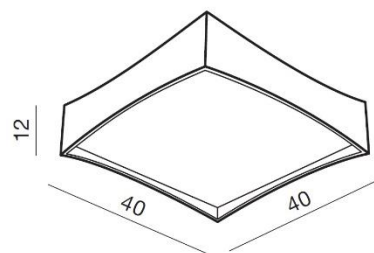

### PARAMETRY ŹRÓDŁA ŚWIATŁA / LIGHTING PARAMETERS:

BUDOWA / CONSTRUCTION :	ILOŚĆ / QUANTITY	MATERIAŁ / MATERIAL	KOLOR / COLOR
• konstrukcja / type	1	metal / akryl / metal / acryl	

WYMIARY / DIMENSION (cm) :	WYSOKOŚĆ / HEIGHT	ŚREDNICA / SZEROKOŚĆ / DIAMETER / WIDTH	DŁUGOŚĆ / LENGTH
• lampa / lamp	12	40	40

WYPOSAŻENIE / EQUIPMENT :	RODZAJ / TYPE	DŁUGOŚĆ / LENGHT	KOLOR / COLOR
• instrukcja montażu / instruction	w zestawie / included	-	-
• zestaw montażowy / mounting kit	w zestawie / included	-	-

OPAKOWANIE / PACKAGE (cm) :	KARTON / BOX 1	KARTON / BOX 2	KARTON / BOX 3
• wysokość / height	17	-	-
• szerokość / width	46	-	-
• głębokość / depth	46	-	-
• waga brutto (kg) / gross weight	4	-	-
• waga netto (kg) / net weight	3,6	-	-