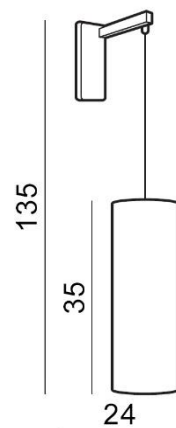

TORINO HOLDING S.A.
Strzeszyńska 33, 60-479 Poznań,
biuro@lampy.it www.azzardolighting.com

ALMERIA

RODZAJ / TYPE : KINKIET / WALL

ŹRÓDŁO ŚWIATŁA / SOURCE : 1 x E27 Max.60W

	Black	AZ2611	5901238426110
	Grey	AZ2613	5901238426134
	White	AZ2612	5901238426127

PARAMETRY ŹRÓDŁA ŚWIATŁA / LIGHTING PARAMETERS:

BUDOWA / CONSTRUCTION :	ILOŚĆ / QUANTITY	MATERIAŁ / MATERIAL	KOLOR / COLOR
• konstrukcja / type	1	tkanina / metal / fabric / metal	-
• klosz / shade	1	tkanina / fabric	-
• podsufitka / ceiling base	1	metal / metal	-

WYMIARY / DIMENSION (cm) :	WYSOKOŚĆ / HEIGHT	ŚREDNICA / SZEROKOŚĆ DIAMETER / WIDTH	DŁUGOŚĆ / LENGTH
• lampa / lamp	135	12	24
• klosz / shade	35	12	-
• podsufitka / ceiling base	15	6	2,5
• regulacja wysokości / height adjustment	tak / yes	-	-