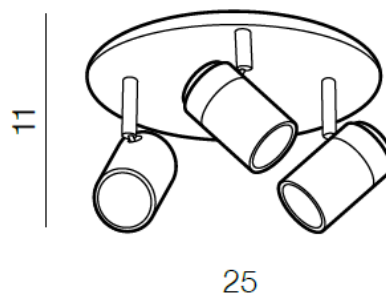

TORINO HOLDING S.A.
Strzeszyńska 33, 60-479 Poznań,
biuro@lampy.it www.azzardolighting.com

NOEMIE 3 ROUND

RODZAJ / TYPE : PLAFON / TOP

ŹRÓDŁO ŚWIATŁA / SOURCE : 3 x GU10 Max. 35W

AZ2556	LC4321R	5901238425564
--------	---------	---------------

WYMIARY / DIMENSION (cm) :	WYSOKOŚĆ / HEIGHT	ŚREDNICA / SZEROKOŚĆ DIAMETER / WIDTH	DŁUGOŚĆ / LENGTH
• lampa / lamp	11	25	-
• klosz / shade	9	5,5	-
• podsufitka / ceiling base	1,5	25	-
• kierunek źródła światła jest regulowany / direction of the light source is ajustabl	tak / yes	-	-

WYPOSAŻENIE / EQUIPMENT :	RODZAJ / TYPE	DŁUGOŚĆ / LENGTH	KOLOR / COLOR
• instrukcja montażu / instruction	w zestawie / included		
• zestaw montażowy/ mounting kit	w zestawie / included		
OPAKOWANIE / PACKAGE (cm) :	KARTON 1 / BOX 1	KARTON 2 / BOX 2	KARTON 3 / BOX 3
• wysokość / height	13		
• szerokość / width	26		
• głębokość / depth	26		
• waga brutto (kg) / gross weight	1,7		
• waga netto (kg) / net weight	1,5		