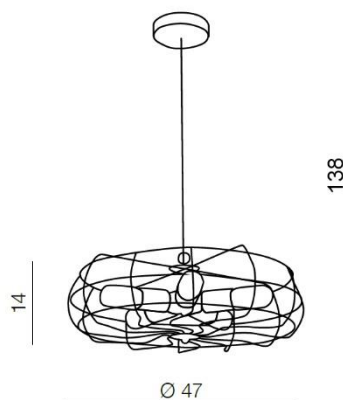

TORINO HOLDING S.A.
Strzeszyńska 33, 60-479 Poznań,
biuro@lampy.it www.azzardolighting.com

FAN PENDANT

RODZAJ / TYPE : WISZĄCA / PENDANT

ŹRÓDŁO ŚWIATŁA / SOURCE : E27 5xMax 60W

AZ2532	FLMD02	5901238425328
--------	--------	---------------

PARAMETRY ŹRÓDŁA ŚWIATŁA / LIGHTING PARAMETERS:

BUDOWA / CONSTRUCTION :	ILOŚĆ / QUANTITY	MATERIAŁ / MATERIAL	KOLOR / COLOR
• konstrukcja / type	1	metal / metal	czarny / black
• klosz / shade	1	metal / metal	czarny / black
• podsufitka / headlining	-	metal / metal	czarny / black

WYMIARY / DIMENSION (cm) :	WYSOKOŚĆ / HEIGHT	ŚREDNICA / SZEROKOŚĆ DIAMETER / WIDTH	DŁUGOŚĆ / LENGTH
• lampa / lamp	138	47	-
• klosz / shade	14	47	-
• podsufitka / ceiling base	2,5	12	-

WYPOSAŻENIE / EQUIPMENT :	RODZAJ / TYPE	DŁUGOŚĆ / LENGHT	KOLOR / COLOR
• instrukcja montażu / instruction	w zestawie / included	-	-
• zestaw montażowy / mounting kit	w zestawie / included	-	-