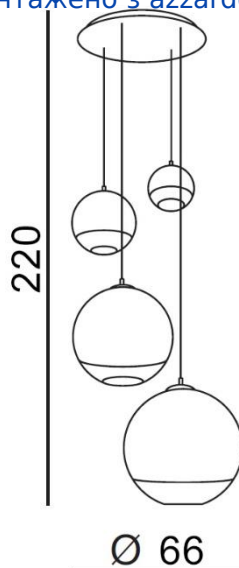

## SILVERBALL 4

RODZAJ / TYPE : WISZĄCA / PENDANT

ŹRÓDŁO ŚWIATŁA / SOURCE : 4 x E27 Max.60W

AZ2531	3873-4P	5901238425311
--------	---------	---------------

### PARAMETRY ŹRÓDŁA ŚWIATŁA / LIGHTING PARAMETERS:

BUDOWA / CONSTRUCTION :	ILOŚĆ / QUANTITY	MATERIAŁ / MATERIAL	KOLOR / COLOR
• konstrukcja / type	1	metal,szko / metal,glass	chrom / chrome
• shade / klosz	4	szko / glass	chrom / chrome
• podsufitka / ceiling base	1	metal / metal	chrom / chrome

WYMIARY / DIMENSION (cm) :	WYSOKOŚĆ / HEIGHT	ŚREDNICA / SZEROKOŚĆ DIAMETER / WIDTH	DŁUGOŚĆ / LENGTH
• lampa / lamp	220	66	-
• klosz / shade	16 / 22 / 31 / 37	18 / 25 / 35 / 40	-
• podsufitka / ceiling base	3	33	-
• regulacja wysokości / height adjustment	tak / yes	-	-