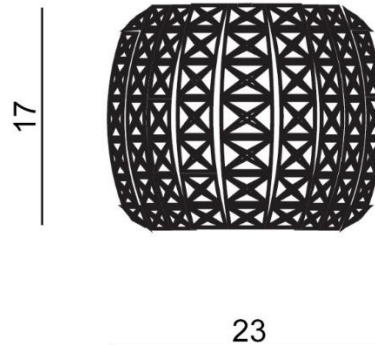

## SOPHIA WALL

RODZAJ / TYPE : KINKIET / WALL

ŹRÓDŁO ŚWIATŁA / SOURCE: G9 2xMax. 40W

AZ2520	5024-2W	5901238425205
--------	---------	---------------

PARAMETRY ŹRÓDŁA ŚWIATŁA / LIGHTING PARAMETERS:	   
---	---

WYMIARY / DIMENSION (cm) :	WYSOKOŚĆ / HEIGHT	ŚREDNICA / SZEROKOŚĆ / DIAMETER / WIDTH	DŁUGOŚĆ / LENGTH
<ul style="list-style-type: none"> <li>lampa / lamp</li> </ul>	17	23	11

WYPOSAŻENIE / EQUIPMENT :	RODZAJ / TYPE	DŁUGOŚĆ / LENGHT	KOLOR / COLOR
<ul style="list-style-type: none"> <li>instrukcja montażu / installation instruction</li> </ul>	w zestawie / included	-	-
<ul style="list-style-type: none"> <li>zestaw motazowy / mounting kit</li> </ul>	w zestawie / included	-	-