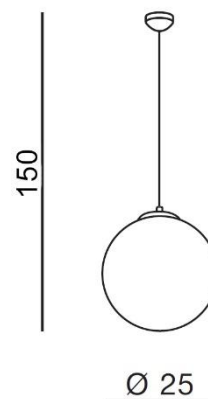

TORINO HOLDING S.A.
Strzeszyńska 33, 60-479 Poznań,
biuro@lampy.it www.azzardolighting.com

WHITE BALL 25

RODZAJ / TYPE : WISZĄCA / PENDANT

ŹRÓDŁO ŚWIATŁA / SOURCE : 1 x E27 Max.40W

AZ2515 FLWB25 5901238425151

PARAMETRY ŹRÓDŁA ŚWIATŁA / LIGHTING PARAMETERS:

BUDOWA / CONSTRUCTION :	ILOŚĆ / QUANTITY	MATERIAŁ / MATERIAL	KOLOR / COLOR
• konstrukcja / type	1	metal/szko / metal/glass	biały/chrom / white/chrome
• shade / klosz	1	szko / glass	biały / white
• podsufitka / ceiling base	1	metal / metal	chrom / chrome

WYMIARY / DIMENSION (cm) :	WYSOKOŚĆ / HEIGHT	ŚREDNICA / SZEROKOŚĆ DIAMETER / WIDTH	DŁUGOŚĆ / LENGTH
• lampa / lamp	150	25	-
• klosz / shade	25	25	-
• podsufitka / ceiling base	5	10	-
• regulacja wysokości / height adjustment	tak / yes	-	-

OPAKOWANIE / PACKAGE (cm) :	KARTON 1 / BOX 1	KARTON 2 / BOX 2	KARTON 3 / BOX 3
• wysokość / height	33	-	-
• szerokość / width	31	-	-
• głębokość / depth	31	-	-
• waga brutto (kg) / gross weight	1,8	-	-
• waga netto (kg) / net weight	1,6	-	-