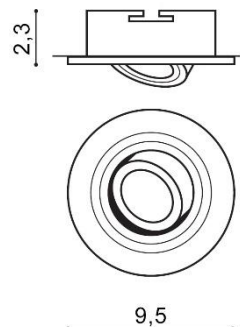

TORINO HOLDING S.A.
Strzeszyńska 33, 60-479 Poznań,
biuro@lampy.it www.azzardolighting.com

CARO R

RODZAJ / TYPE : WPUST / INPUT

ŹRÓDŁO ŚWIATŁA / SOURCE : 1x GU10 Max.50W

	Aluminum	AZ2432	SN-6810R	5901238424321
	Black	AZ2431	SN-6810R	5901238424314
	White	AZ2430	SN-6810R	5901238424307

PARAMETRY ŹRÓDŁA ŚWIATŁA / LIGHTING PARAMETERS:

BUDOWA / CONSTRUCTION :	ILOŚĆ / QUANTITY	MATERIAŁ / MATERIAL	KOLOR / COLOR
• konstrukcja / type	1	aluminium / aluminum	-

WYMIARY / DIMENSION (cm) :	WYSOKOŚĆ / HEIGHT	ŚREDNICA / SZEROKOŚĆ DIAMETER / WIDTH	DŁUGOŚĆ / LENGTH
• lampa / lamp	2,3	9,5	-
• kierunek źródła światła jest regulowany / direction of the light source is ajustable	tak / yes	-	-
• otwór montażowy / inlet opening	-	7,8	-

WYPOSAŻENIE / EQUIPMENT :	RODZAJ / TYPE	DŁUGOŚĆ / LENGTH	KOLOR / COLOR
• wtyczka GU 10 / connector GU 10	w zestawie / included	-	-
• instrukcja montażu / instruction	w zestawie / included		
• zestaw montażowy / mounting kit	w zestawie / included		

OPAKOWANIE / PACKAGE (cm) :	KARTON / BOX 1	KARTON / BOX 2	KARTON / BOX 3
• wysokość / height	4,5	-	-
• szerokość / width	10	-	-
• głębokość / depth	10	-	-
• waga brutto (kg) / gross weight	0,15	-	-
• waga netto (kg) / net weight	0,12	-	-