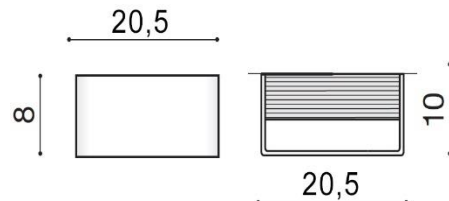

TORINO HOLDING S.A.
Strzeszyńska 33, 60-479 Poznań,
biuro@lampy.it www.azzardolighting.com

FELIX M

RODZAJ / TYPE : KINKIET / WALL

ŹRÓDŁO ŚWIATŁA / SOURCE : LED 6W

	White	AZ2426	SN-1036M	5901238424260
--	-------	--------	----------	---------------

PARAMETRY ŹRÓDŁA ŚWIATŁA / LIGHTING PARAMETERS:

BUDOWA / CONSTRUCTION :	ILOŚĆ / QUANTITY	MATERIAŁ / MATERIAL	KOLOR / COLOR
• konstrukcja / type	1	aluminium / aluminum	-
WYMIARY / DIMENSION (cm) :	WYSOKOŚĆ / HEIGHT	ŚREDNICA / SZEROKOŚĆ / DIAMETER / WIDTH	DŁUGOŚĆ / LENGTH
• lampa / lamp	8	20,5	10
WYPOSAŻENIE / EQUIPMENT :	RODZAJ / TYPE	DŁUGOŚĆ / LENGTH	KOLOR / COLOR
• instrukcja montażu / instruction	w zestawie / included		
• zestaw montażowy / mounting kit	w zestawie / included		
OPAKOWANIE / PACKAGE (cm) :	KARTON 1 / BOX 1	KARTON 2 / BOX 2	KARTON 3 / BOX 3
• wysokość / height	11	-	-
• szerokość / width	22	-	-
• głębokość / depth	9	-	-
• waga brutto (kg) / gross weight	0,8	-	-
• waga netto (kg) / net weight	0,7	-	-